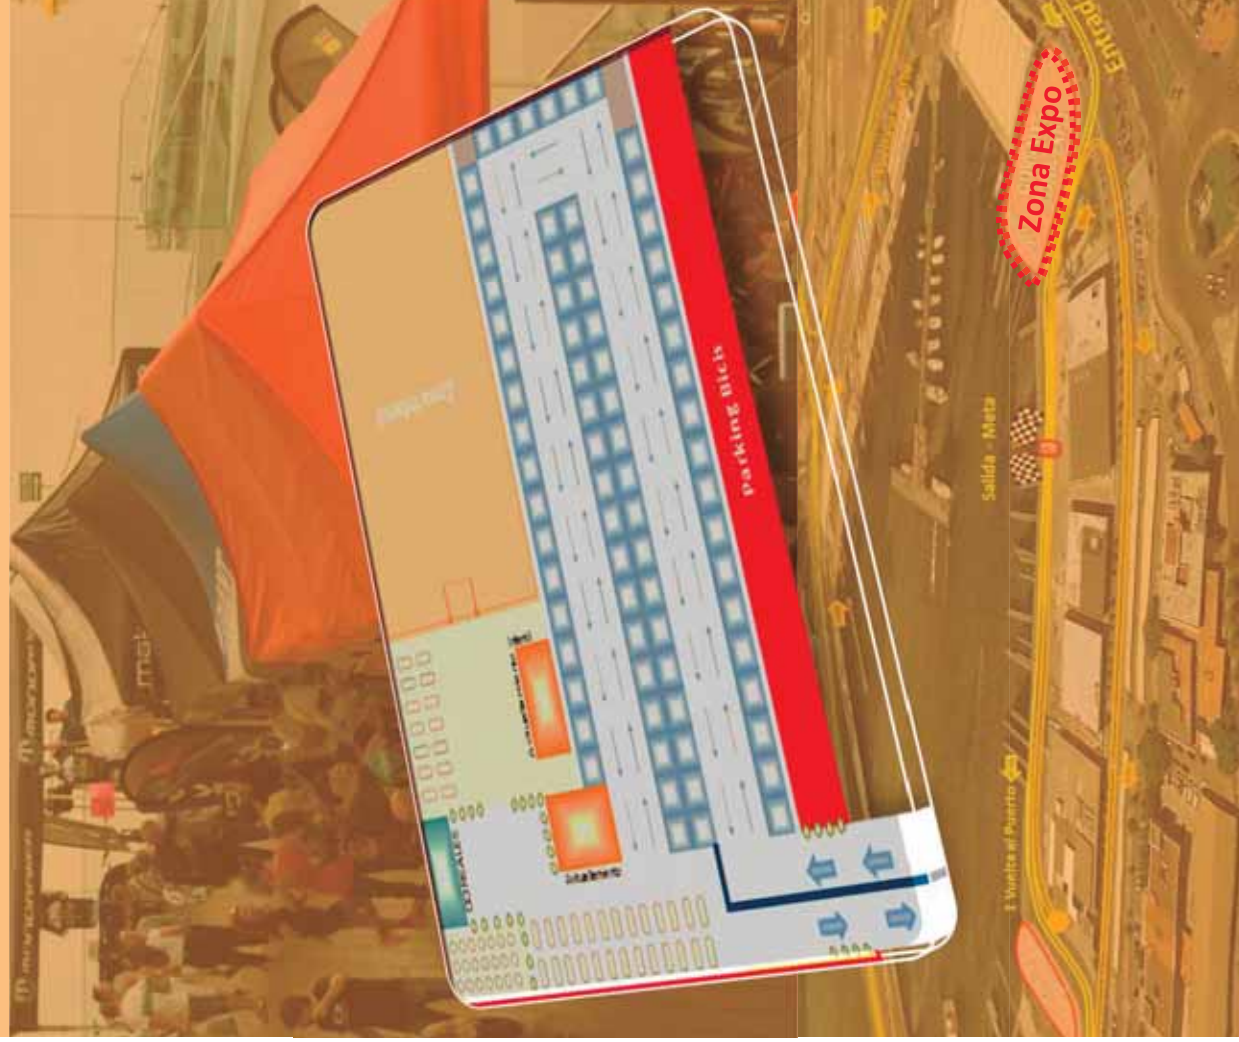

30 de Septiembre:

- 11:00 Presentación oficial
- 11:45 Cóctel

Marina Real Juan Carlos I

- 16:00 Inauguración Feria-expo
- 16:00 a 21:00 Entrega de dorsales
- 16:00 a 21:00 Feria-expo de tiendas y marcas del sector
- 16:00 a 21:00 Zona infantil
- 18:00 a 18:30 Marcha Plena Inclusión
- 18:30 a 20:30 Carreras Escuelas de Ciclismo
- 20:30 a 21:30 Criterium Desafío con el Campeón del Mundo
- 21:00 a 22:00 Cena MCV para los participantes en zona expo

1 de Octubre:

Marina Real Juan Carlos I

- 07:30 Desayuno participantes
- 08:30 Recepción autoridades e invitados
- 08:45 Corte de cinta marcha adultos
- 09:00 Salida Marcha Adultos
- 09:45 Corte de cinta marcha infantil
- 10:00 Salida Marcha Infantil
- 11:00 Apertura feria-expo, parque infantil y terrazas
- 11:00-12:00 Almuerzo participantes infantiles
- 13:00 a 14:00 Almuerzo participantes adultos

- Nota: La programación podrá sufrir modificaciones por temas organizativos.

UBICACIÓN

Punto neurálgico del evento:
Marina Real "Juan Carlos I" Puerto de Valencia

ZONA EXPO, DORSALES Y PARQUE INFANTIL

CIRCUITO PRUEBAS

- Valencia - Cullera - Valencia
- Distancia: 100 Km / 80 km
- Avituallamientos:
 - Marina Real Juan Carlos I
 - Cullera

MARCHA INFANTIL

RECORRIDO

1 de octubre de 2016 a las 10:00 h

- 2 vueltas por el Puerto de Valencia
- Distancia: 7,00 Km
- Avituallamiento: Marina Real Juan Carlos I