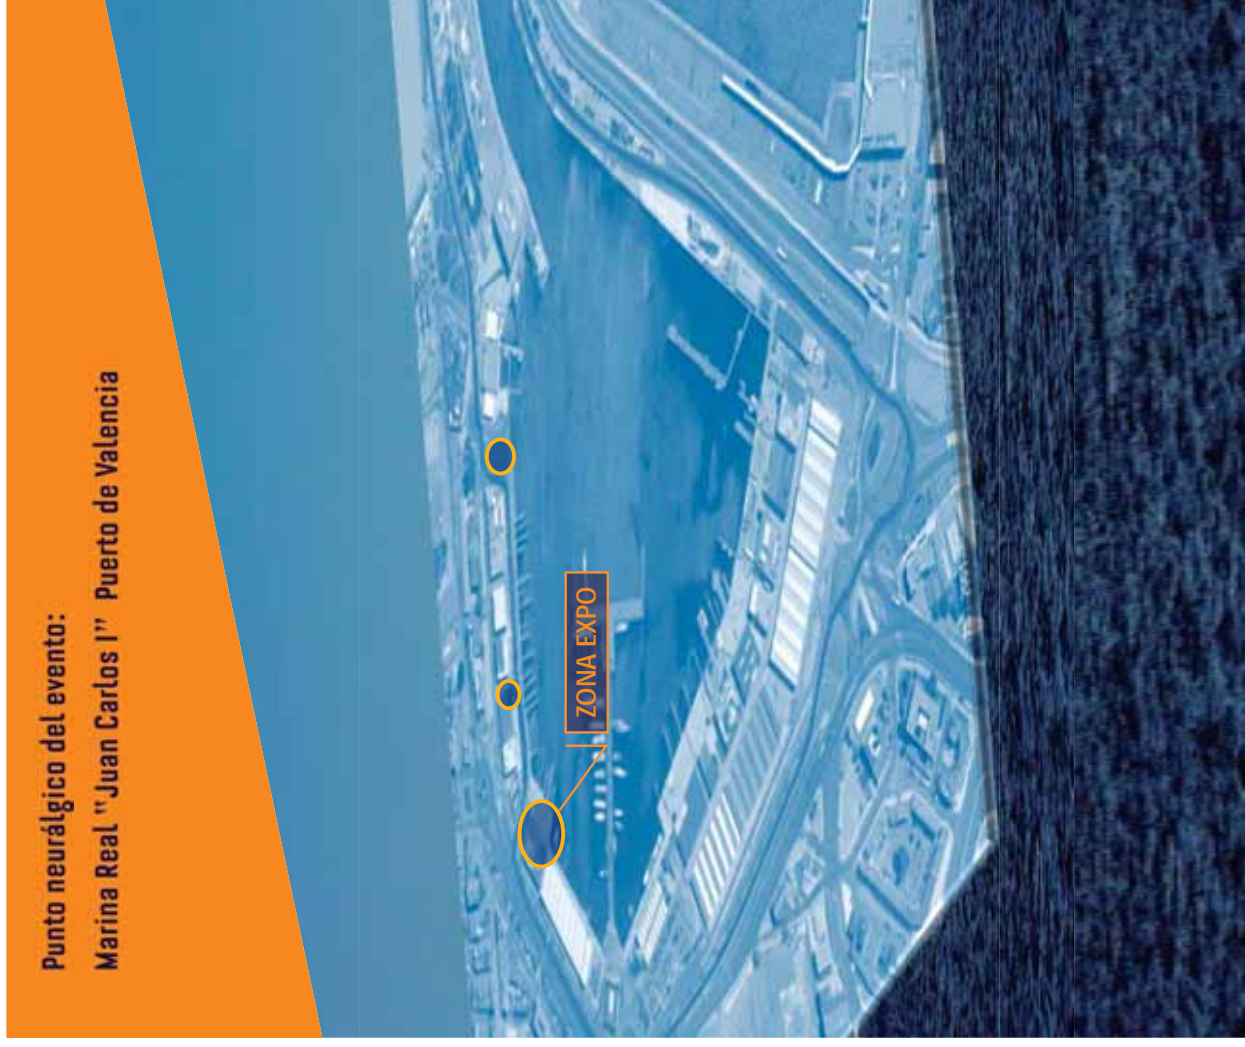

30 de Septiembre:

- 11:00 Presentación oficial
- 11:45 Cóctel

Marina Real Juan Carlos I

- 16:00 Inauguración Feria-expo
- 16:00 a 21:00 Entrega de dorsales
- 16:00 a 21:00 Feria-expo de tiendas y marcas del sector
- 16:00 a 21:00 Zona infantil
- 18:00 a 18:30 Marcha Plena Inclusión
- 18:30 a 20:30 Carreras Escuelas de Ciclismo
- 20:30 a 21:30 Criterium Desafío con el Campeón del Mundo
- 21:00 a 22:00 Cena MCV para los participantes en zona expo

1 de Octubre:

Marina Real Juan Carlos I

- 07:30 Desayuno participantes
- 08:30 Recepción autoridades e invitados
- 08:45 Corte de cinta marcha adultos
- 09:00 Salida Marcha Adultos
- 09:45 Corte de cinta marcha infantil
- 10:00 Salida Marcha Infantil
- 11:00 Apertura feria-expo, parque infantil y terrazas
- 11:00-12:00 Almuerzo participantes infantiles
- 13:00 a 14:00 Almuerzo participantes adultos

- Nota: La programación podrá sufrir modificaciones por temas organizativos.

UBICACIÓN

Punto neurálgico del evento:
Marina Real "Juan Carlos I" Puerto de Valencia

ZONA EXPO, DORSALES Y PARQUE INFANTIL

CIRCUITO PRUEBAS

- Valencia - Cullera - Valencia
- Distancia: 100 Km / 80 km
- Avituallamientos:
 - Marina Real Juan Carlos I
 - Cullera

MARCHA INFANTIL

RECORRIDO

1 de octubre de 2016 a las 10:00 h

- 2 vueltas por el Puerto de Valencia
- Distancia: 7,00 Km
- Avituallamiento: Marina Real Juan Carlos I