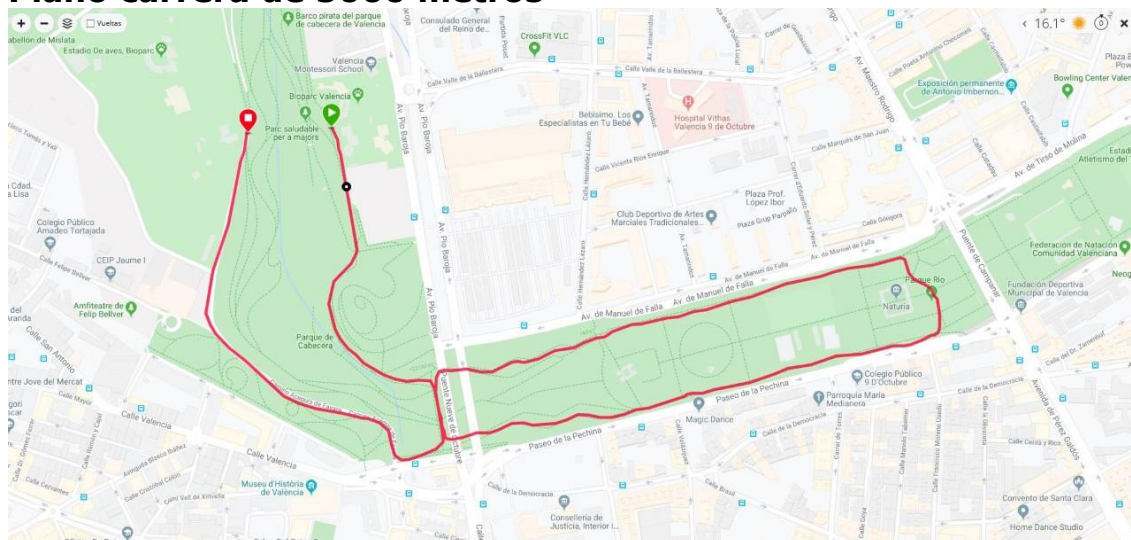

HORARIO DEL EVENTO:

Domingo 08:00 a 11:00 horas

HORA DE INICIO: 09:00 horas

LUGAR DE REUNIÓN: Puerta principal del Bioparc Valencia

HORA DE REUNION DE VOLUNTARIOS: 08:00

SE RUEGA SER PUNTUALES

Responsable del evento es Manuel Celda

À Punt ABC COPE EL MUNDO LA RAZON eldiarriocast
Levante LevantéTV SUPER 977 LAS PROVINCIAS valenciaplaza DE AQUÍ
Coca-Cola Forder
Medios Oficiales: Vandalia, horta, 7, 8, CV, RIT, 99.9

Distribución por áreas:

1º Recorrido:

Habrà una carrera de 2000 metros y otra carrera de 5000 metros.

Plano carrera de 2000 metros

Plano carrera de 5000 metros

Nº.: 16

Horário: de 07:45h a 11:00h

Descripción: Apoyo en el segmento de carrera.

Funciones: Situarse en los cortes y cruces indicados alrededor del parque de Cabecera.

Normas Básicas:

- El voluntario siempre tiene que situarse del siguiente modo:

Coches+Valla+Voluntario+Corredores

- El voluntario impedirá el acceso de vehículos a la carrera.